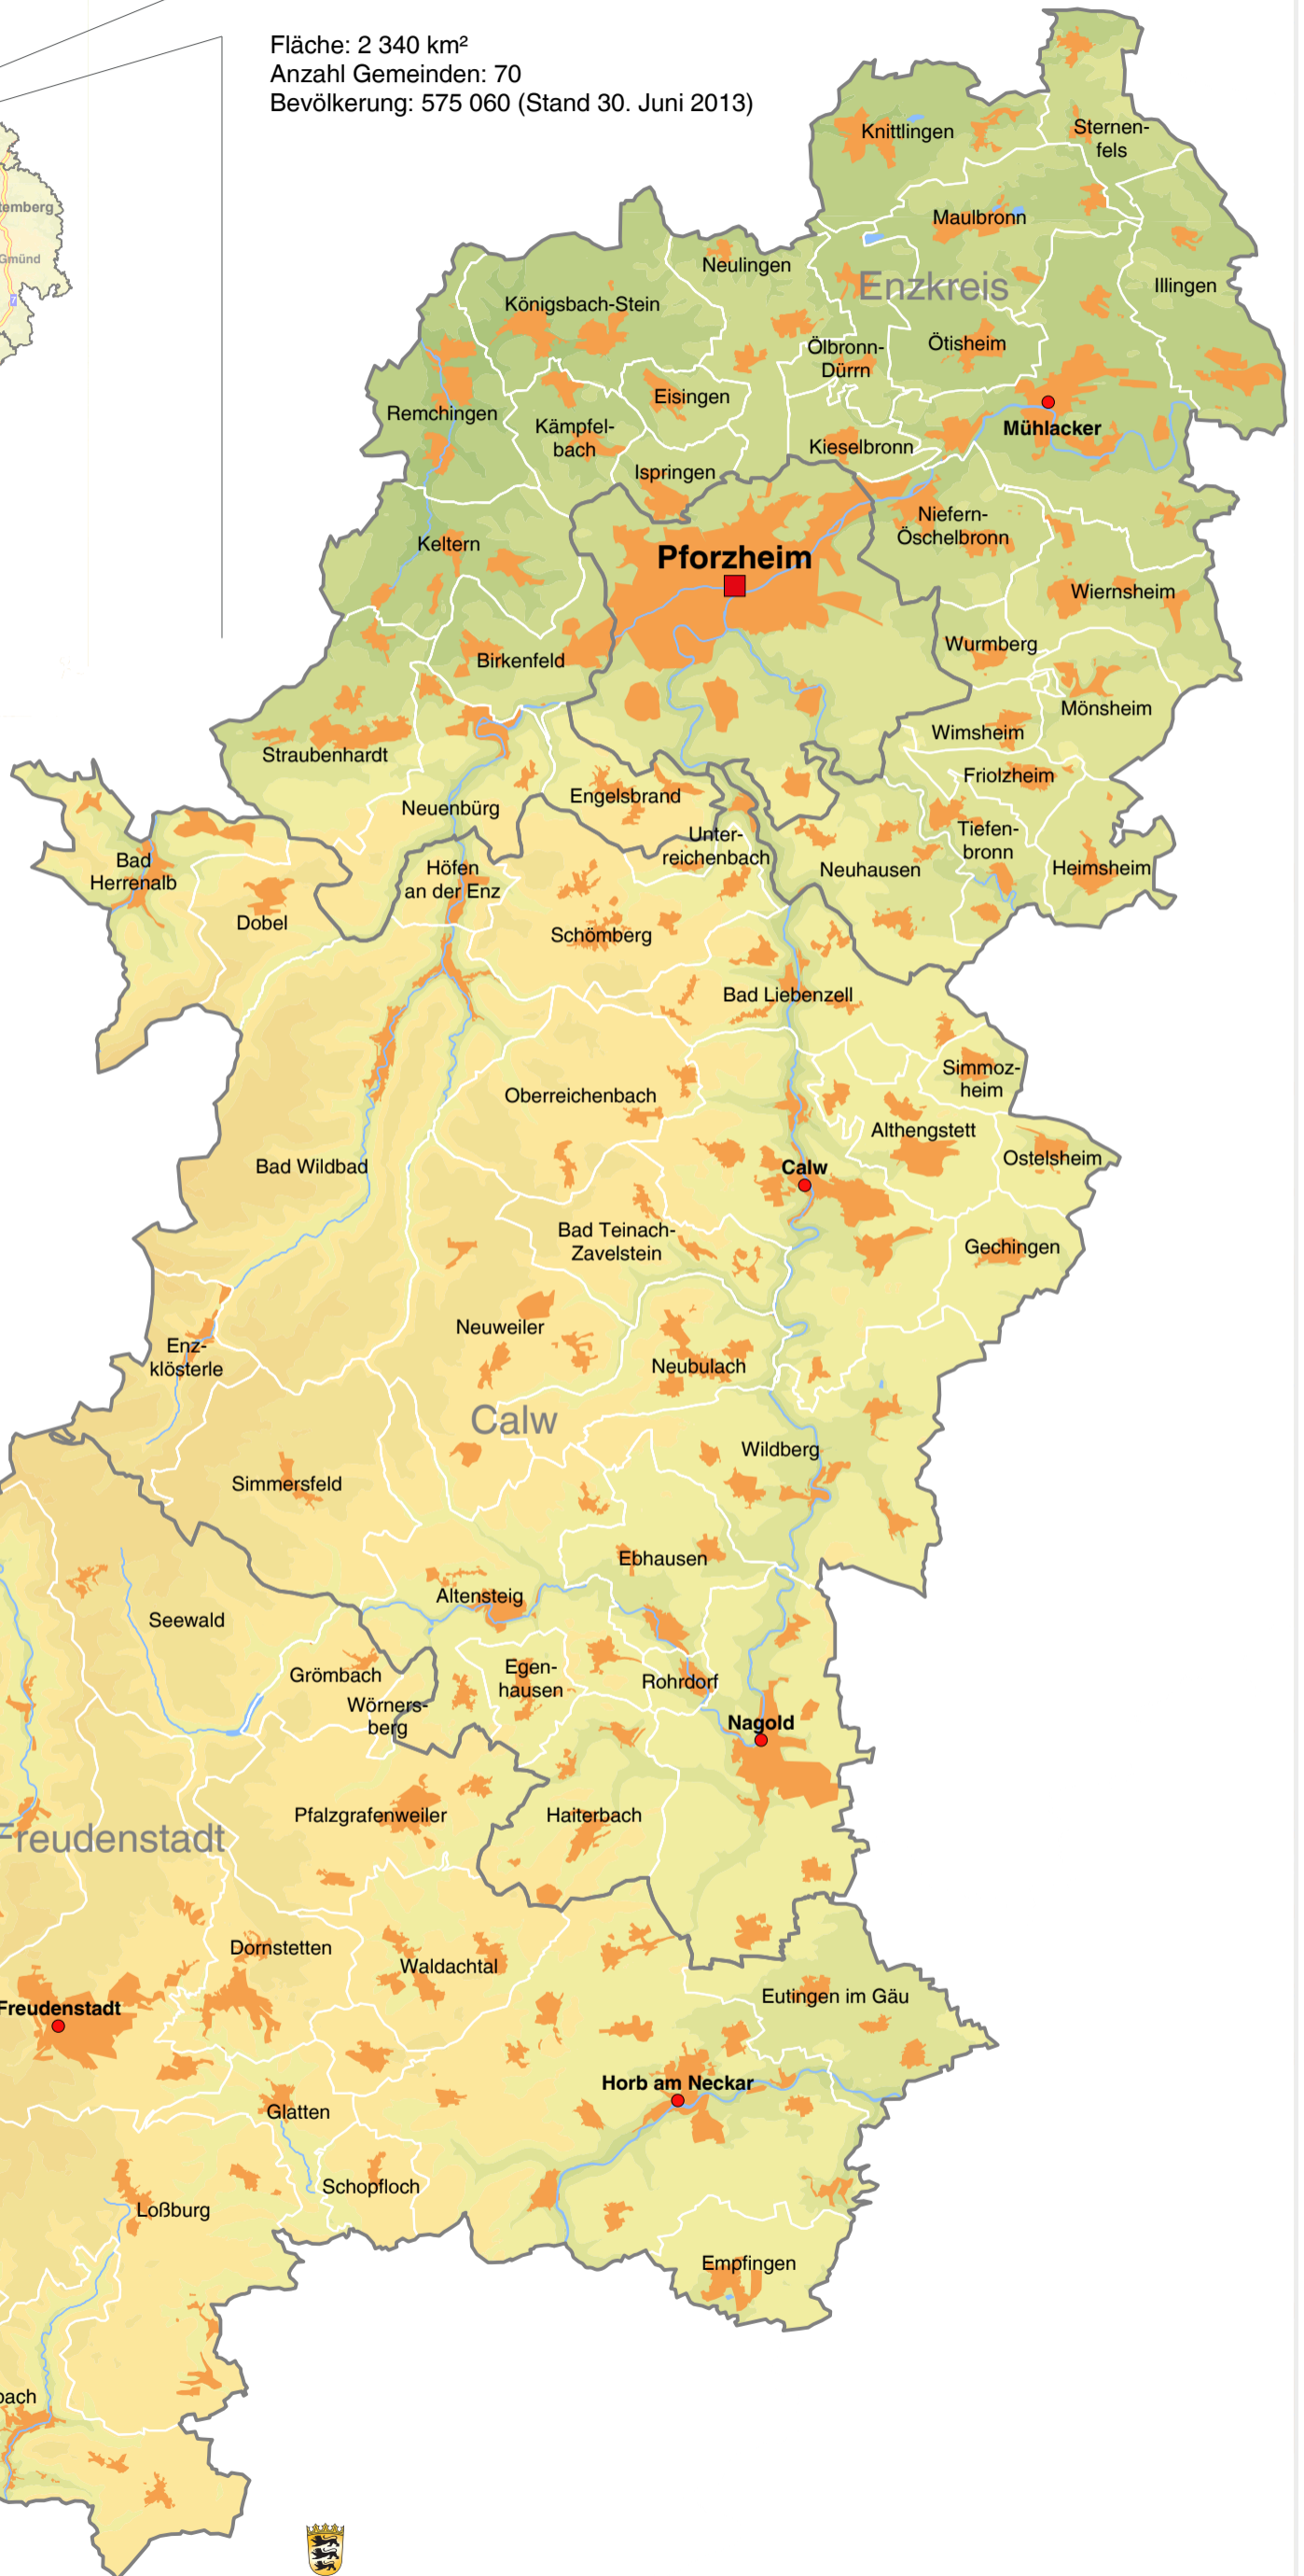

Die Region Nordschwarzwald

Fläche: 2 340 km²
 Anzahl Gemeinden: 70
 Bevölkerung: 575 060 (Stand 30. Juni 2013)

- Städte über 100 000 Einwohner
- Städte 50 000 - 100 000 Einwohner
- Städte 20 000 - 50 000 Einwohner
- Gemeinden
- Stadt- und Landkreise
- Siedlungsflächen (> 0,3 km²)
- Höhengschichten